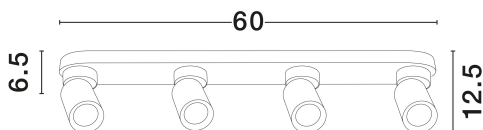

TECHNICAL DRAWING

NOVA LUCE S.A

Schimatari Viotias
32009, Greece

+30 22620 58 121
+30 22620 56 743

info@novaluce.com
www.novaluce.com