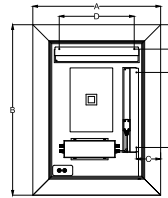

NOVA LUCE

9006037

1

Turn off the general switch

2

A	B	C	D	E
600	800	114	352	352

Map

3