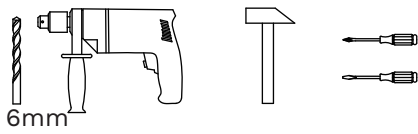

NOVA LUCE

8254424, 8254429, 8254430

<p style="text-align: center;">①</p> <p style="text-align: center;">Turn off the general switch</p>	<p style="text-align: center;">②</p> <p style="text-align: center;">Create a CutOut</p>	<p style="text-align: center;">③</p> <p style="text-align: center;">Tie up parts into place & connect wires & the electrical connector</p>
<p style="text-align: center;">④</p> <p style="text-align: center;">Tie up screws</p>	<p style="text-align: center;">⑤</p> <p style="text-align: center;">Apply a sealer to complete the installation</p>	<p style="text-align: center;">⑥</p> <p style="text-align: center;">Turn on the general switch</p>