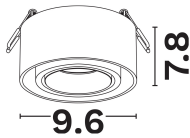

TECHNICAL DRAWING