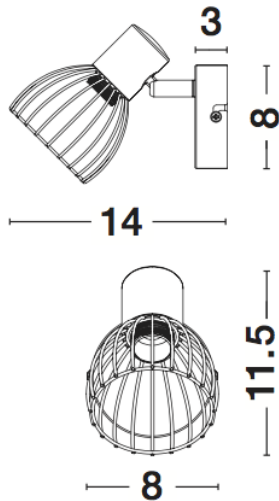

## TECHNICAL DRAWING

## DIMENSION & WEIGHT

LxWxH (cm)	L: 8 W: 14 H: 11,5
Cut out (cm)	N/A
Weight (Kgr)	0.3